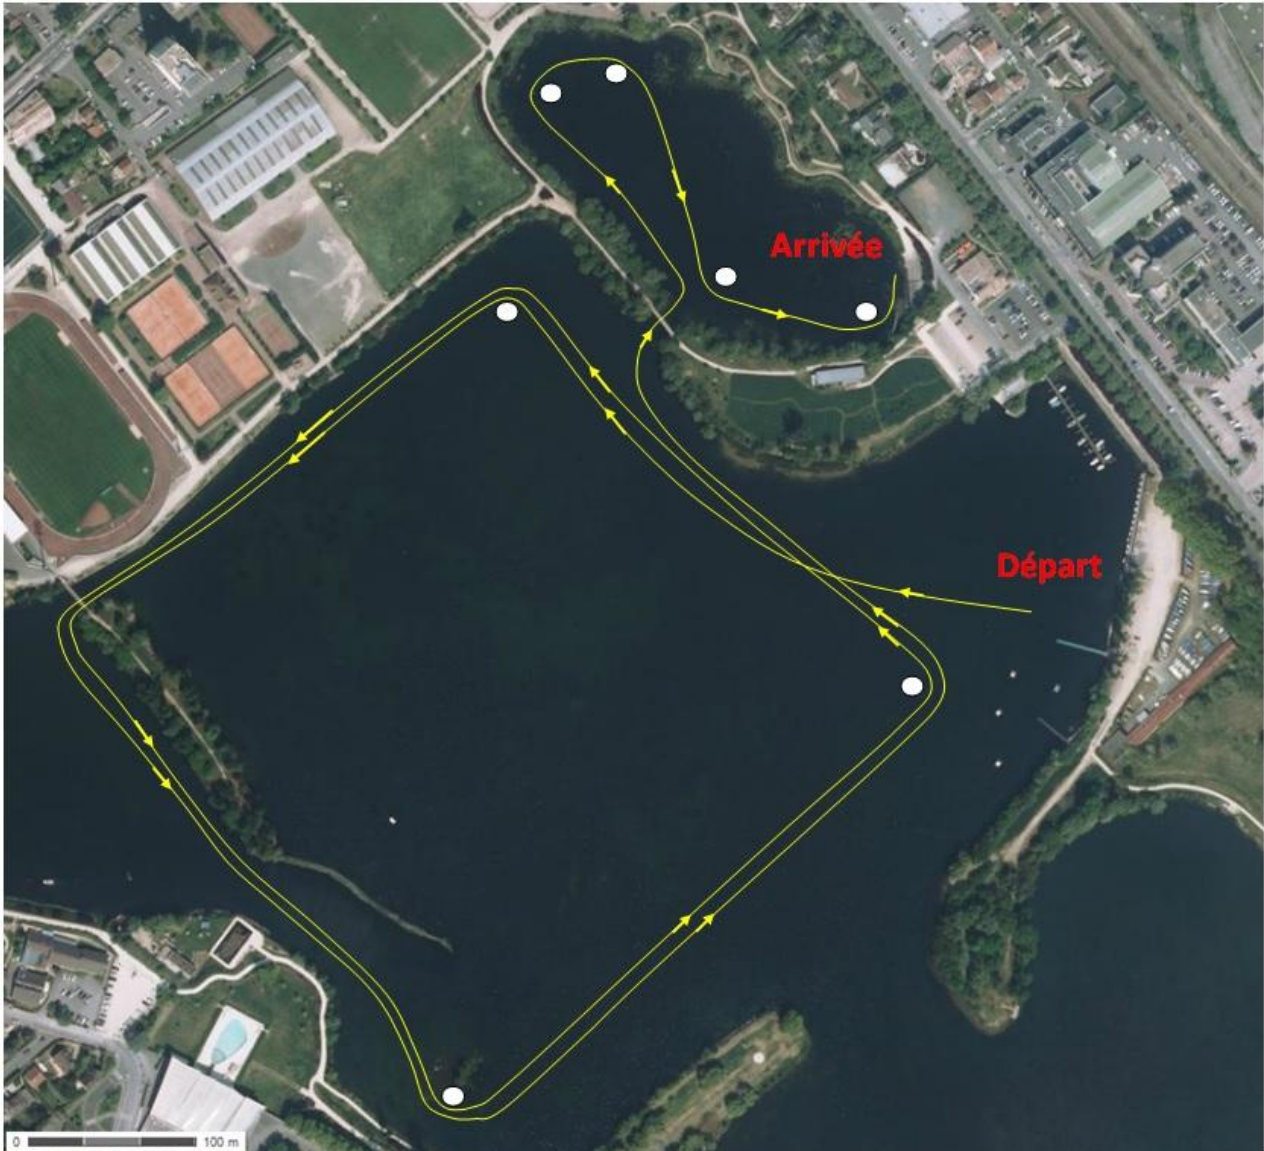

**PARCOURS : 4,0 km
sur 2 tours de lac**

Accès au plan d'eau : A Viry Chatillon, sur la RN 7 direction Ris Orangis, sur la droite après la patinoire.

<http://cnv-plongee.fr/>

CNV Plongée

Règlement des "Palmes du Lac"

PARCOURS

Le départ a lieu dans l'Etang des Noues de Seine, face au club de voile. Le parcours est matérialisé par des bouées ou par le contournement des îles. Il y a deux tours à réaliser, puis entrée dans le « lac Merveilleux ». L'arrivée est jugée près du local de plongée.
Longueur totale = 4,0 km